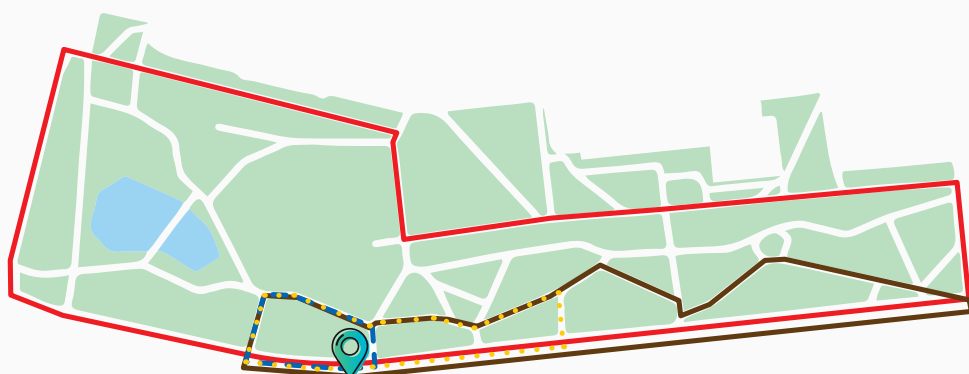

TRASA ZÁVODU

Handbike.....	6,5 km 5 okruhů
Lidový běh/jízda	1,3 km 1 okruh
Běh.....	6,5 km 5 okruhů
Běh 2013-2010, 2009 a starší	850 m 1 okruh
Běh 2017-2014.....	430 m 1 okruh
Běh 2026-2018.....	170 m 1 okruh