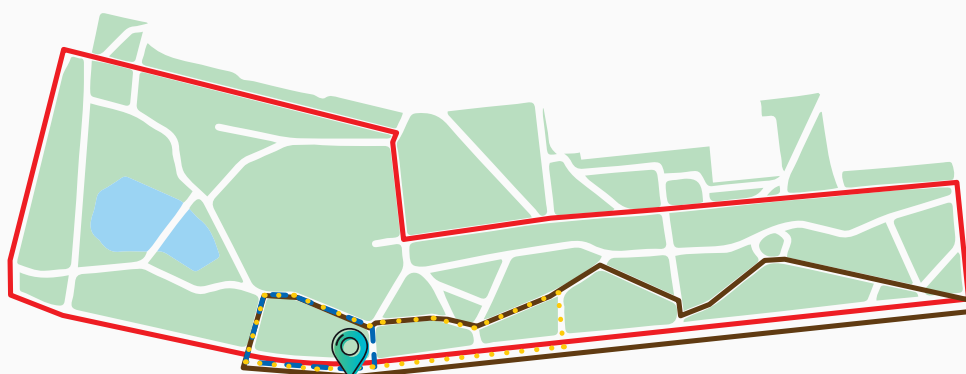

Těšíme se na Vás a přejeme hezký sobotní den plný zábavy a úspěchů.

VI. ročník den pro rodinu

17.května 2025 | Ústí nad Labem - Severní Terasa

HARMONOGRAM

Závod	Kategorie	Vzdálenost	Prezence	Start	Kapacita
Handbike	chlapci/dívky muži/ženy	6,5 km (5 kol)	9:30 – 9:50	10:00 hod.	~
Běh	muži/ženy	6,5 km (5 kol)	9:30 – 10:50	11:00 hodin	300
Běh	chlapci do 8 let	170 metrů	11:00 – 11:50	12:00 hodin	50
Běh	dívky do 8 let	170 metrů	11:00 – 12:20	12:30 hodin	50
Běh	chlapci 9 – 12 let	430 metrů	11:00 – 12:50	13:00 hodin	50
Běh	dívky 9 – 12 let	430 metrů	11:00 – 13:20	13:30 hodin	50
Běh	chlapci 13 – 16 let, 17 let a více	850 metrů	11:00 – 13:50	14:00 hodin	50
Běh	dívky 13 – 16 let, 17 let a více	850 metrů	11:00 – 14:20	14:30 hodin	50
Všichni na všem	Lidový běh/jízda	1,3 km (1 okruh)	bez registrace	15:00 hodin	neomezená

TRASA ZÁVODU

Handbike..... 6,5 km | 5 okruhů

Lidový běh/jízda 1,3 km | 1 okruh

Běh..... 6,5 km | 5 okruhů

Běh 13-16let a 17+ 850 m | 1 okruh

Běh děti 9-12..... 430 m | 1 okruh

Běh děti do 8 let..... 170 m | 1 okruh