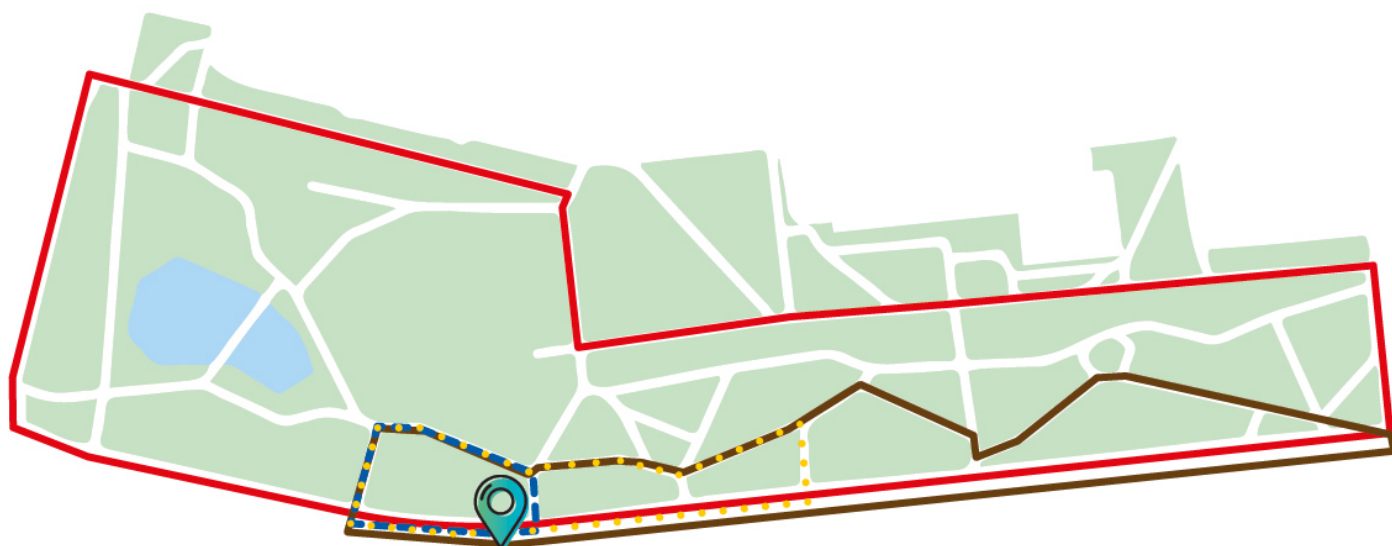

Těšíme se na Vás a přejeme hezký sobotní den plný zábavy a úspěchů.

Trasa

Trasa závodu

Park Severní Terasa

Handbike..... 6,5 km | 5 okruhů

Inlinebrusle..... 3,9 km | 3 okruh

Lidový běh/jízda 1,3 km | 1 okruh