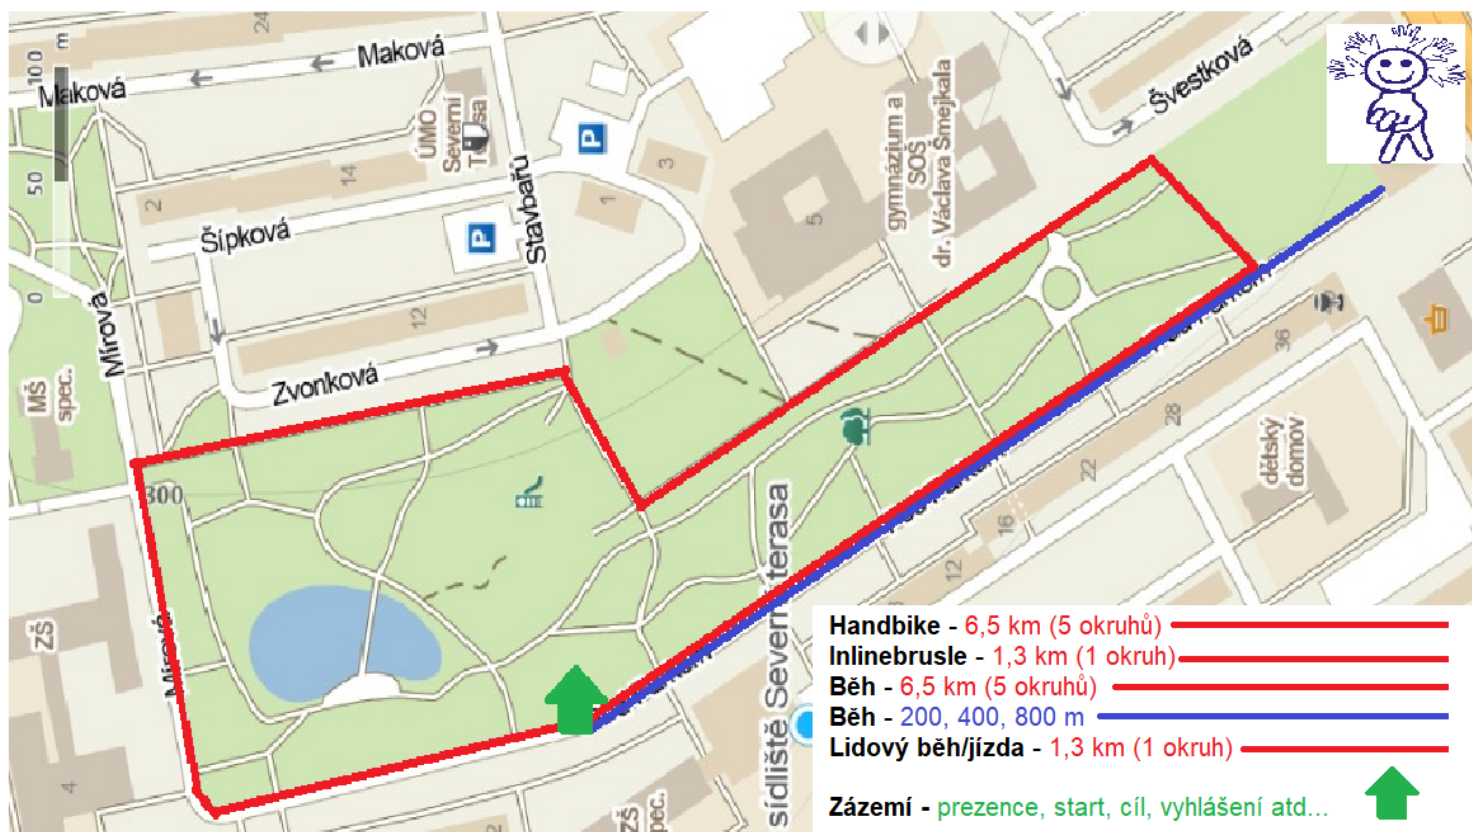

Trasa

Harmonogram

Závod	Kategorie	Vzdálenost	Prezentace	Start	Startovné	Kapacita (maximální počet účastníků)
Handbike	mládež	6,5 km (5 kol)	9:30 - 9:50	10:00 hodin	Dobrovolné	50
Běh	muži a ženy do 39 let, muži a ženy 40 a více	6,5 km (5 kol)	9:30 - 10:50	11:00 hodin	Dobrovolné	300
Inlinebrusle	děti a mládež 0-8, 9-12, 13-16 let	1,3 km (1 okruh)	9:30 - 11:50	12:00 hodin	Dobrovolné	100
Inlinebrusle	open	1,3 km (1 okruh)	9:30 - 12:20	12:30 hodin	Dobrovolné	100
Běh	děti do 8 let	200 metrů	11:00 - 13:20	13:30 hodin	Dobrovolné	50
Běh	děti 9-12 let	400 metrů	11:00 - 13:50	14:00 hodin	Dobrovolné	50
Běh	děti 13- 16 let, mládež 17 let a více	800 metrů	11:00 - 14:20	14:30 hodin	Dobrovolné	50
Lidový běh/jízda	symbolické charitativní kolečko	1,3 km (1 okruh)	9:30 - 14:50	15:00 hodin	Dobrovolné	neomezené