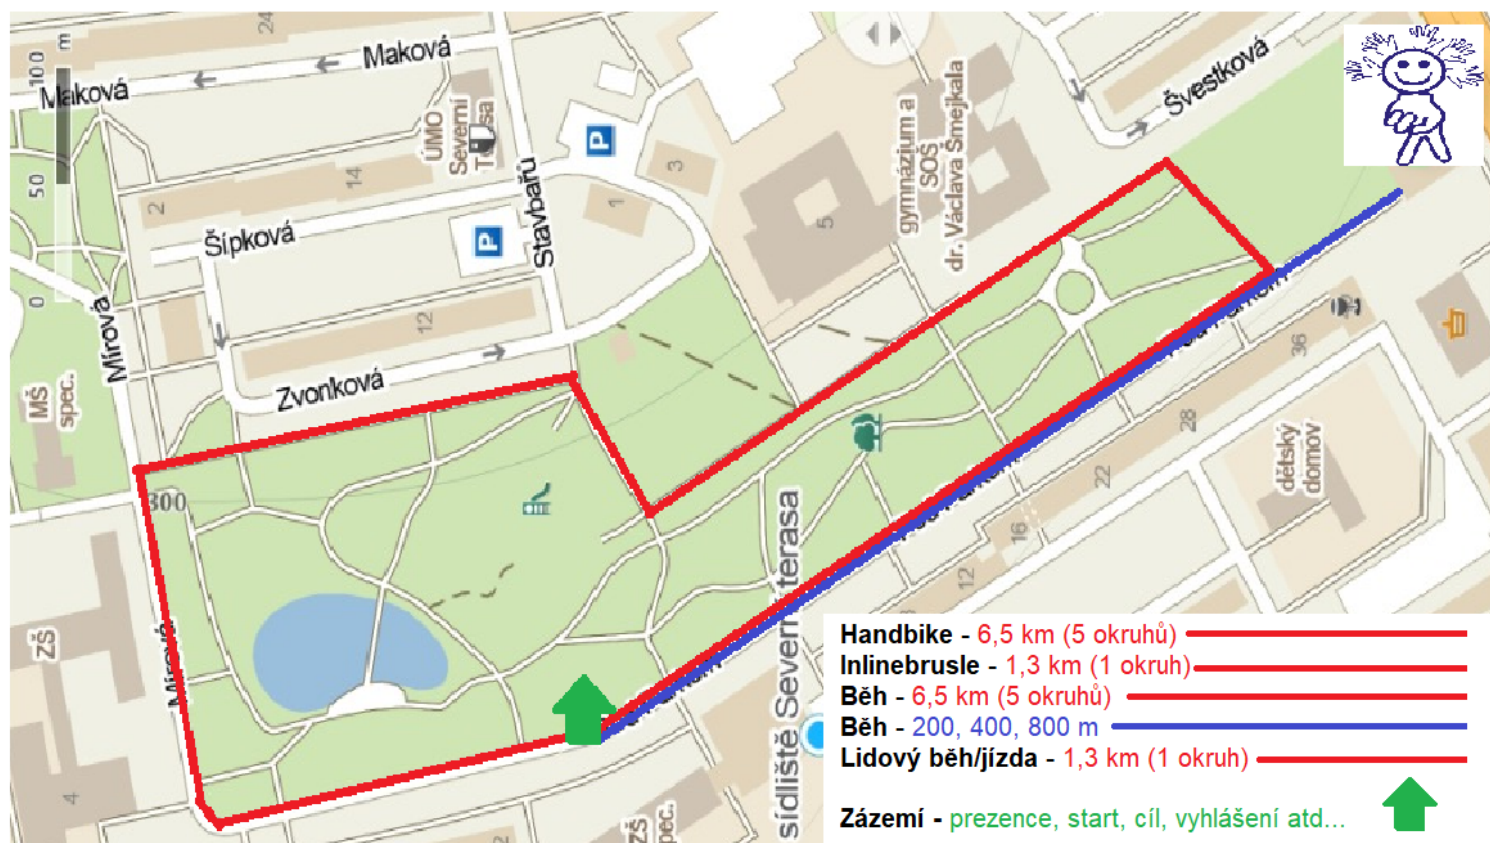

Těšíme se na Vás a přejeme hezký sobotní den plný zábavy a úspěchů.

Trasa

Harmonogram

Závod	Kategorie	Vzdálenost	Prezenze	Start	Startovné	Kapacita (maximální počet účastníků)
Handbike	mládež	6,5 km (5 kol)	9:30 - 9:50	10:00 hodin	zdarma	50
Běh	muži a ženy do 39 let, muži a ženy 40 a více	6,5 km (5 kol)	9:30 - 10:50	11:00 hodin	200,- Kč	300
Inlinebrusle	děti 0-8, 9-12, 13-16 let	1,3 km (1 okruh)	9:30 - 11:50	12:00 hodin	zdarma	100
Inlinebrusle	open	1,3 km (1 okruh)	9:30 - 12:20	12:30 hodin	zdarma	100
Běh	štafeta	400 metrů	/	13:00 hodin	zdarma	50
Běh	děti do 8 let	200 metrů	11:00 - 12:50	13:30 hodin	zdarma	50
Běh	děti 9 - 12 let	400 metrů	11:00 - 13:20	14:00 hodin	zdarma	50
Běh	děti 13 - 16 let, mládež 17 let a více	800 metrů	11:00 - 13:50	14:30 hodin	zdarma	50
Lidový běh/jízda	symbolické charitativní kolečko	1,3 km (1 okruh)	9:30 - 14:50	15:00 hodin	dobrovolné	neomezená